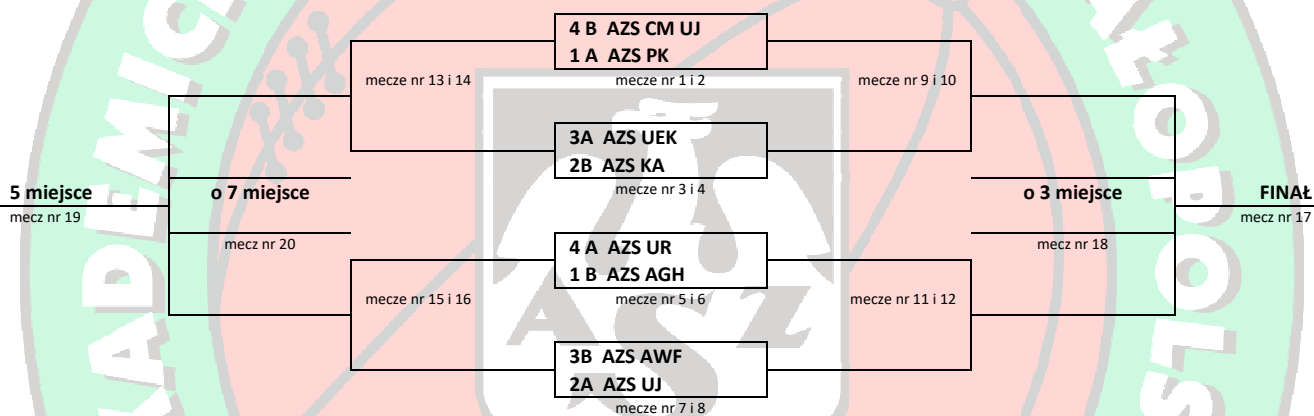

Komunikat nr 66 Akademickich Mistrzostw Małopolski 2017/2018

Terminarz ¼ fazy play-off rozgrywek w koszykówce kobiet

DATA	DZIEŃ	GODZINA	GOSPODARZ	-	GOŚĆ	MIEJSCE
11.04.2018	ŚRODA	20:00	AZS CM UJ	-	AZS PK	Hala CM UJ
18.04.2018	ŚRODA	20:00	AZS PK	-	AZS CM UJ	Hala CM UJ
17.04.2018	WTOREK	19:30	AZS UEK	-	AZS KA	Hala UEK
			AZS KA	-	AZS UEK	Hala KA
17.04.2018	WTOREK	20:40	AZS UR	-	AZS AGH	Hala UR
23.04.2018	PONIEDZIAŁEK	20:15	AZS AGH	-	AZS UR	Hala AGH
16.04.2018	PONIEDZIAŁEK	19:15	AZS AWF	-	AZS UJ	Hala AWF
12.04.2018	CZWARTEK	19:45	AZS UJ	-	AZS AWF	Hala UJ

Schemat graficzny fazy play-off rozgrywek w koszykówce kobiet

Kraków, 23.03.2018r.
aktualizacja: 11.04.2018 r. _wersja_6

Organizator AMM
mgr Janusz Wolf