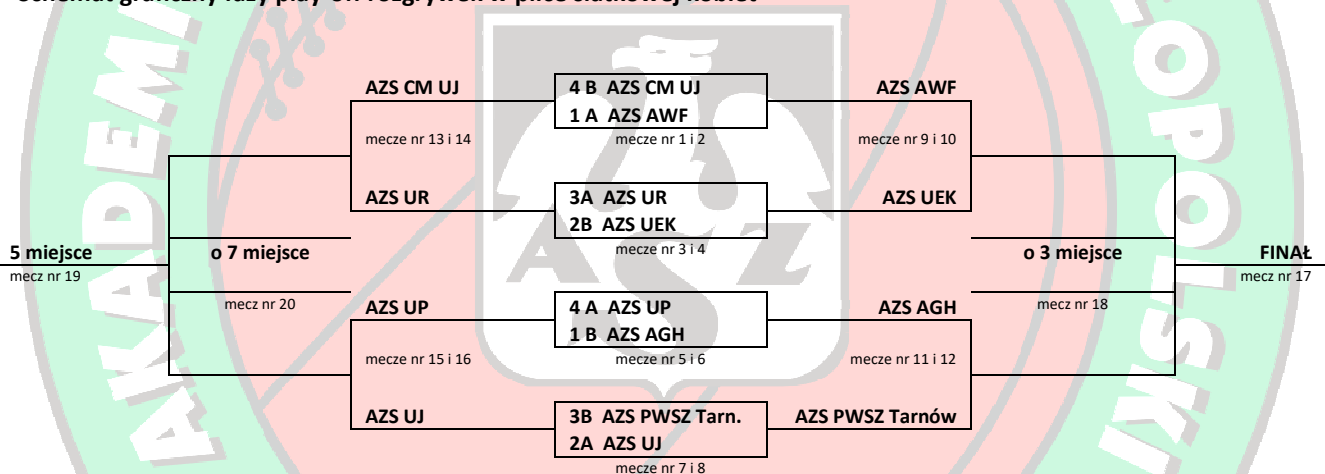

Komunikat nr 40 Akademickich Mistrzostw Małopolski 2017/2018

Terminarz ½ fazy play-off rozgrywek w piłce siatkowej kobiet

DATA	DZIEŃ	GODZINA	GOSPODARZ	-	GOŚĆ	MIEJSCE
22.01.2018	PONIEDZIAŁEK	18:30	AZS AWF	-	AZS UEK	Hala AWF
29.01.2018	PONIEDZIAŁEK	17:00	AZS UEK	-	AZS AWF	Hala UEK
07.03.2018	ŚRODA	20:15	AZS AGH	-	AZS PWSZ Tarnów	Hala AGH
05.03.2018	PONIEDZIAŁEK	19:00	AZS PWSZ Tarnów	-	AZS AGH	Hala PWSZ

Terminarz o miejsca 5-8 rozgrywek w piłce siatkowej kobiet

DATA	DZIEŃ	GODZINA	GOSPODARZ	-	GOŚĆ	MIEJSCE
06.03.2018	WTOREK	19:30	AZS CM UJ	-	AZS UR	Hala CM UJ
30.01.2018	WTOREK	19:30	AZS UR	-	AZS CM UJ	Hala UR
22.01.2018	PONIEDZIAŁEK	20:30	AZS UP	-	AZS UJ	Hala UP
25.01.2018	CZWARTEK	20:00	AZS UJ	-	AZS UP	Hala UJ

Schemat graficzny fazy play-off rozgrywek w piłce siatkowej kobiet

Kraków, 18.01.2018r.
aktualizacja: 23.01.2018r._ver4

Organizator AMM
mgr Janusz Wolf