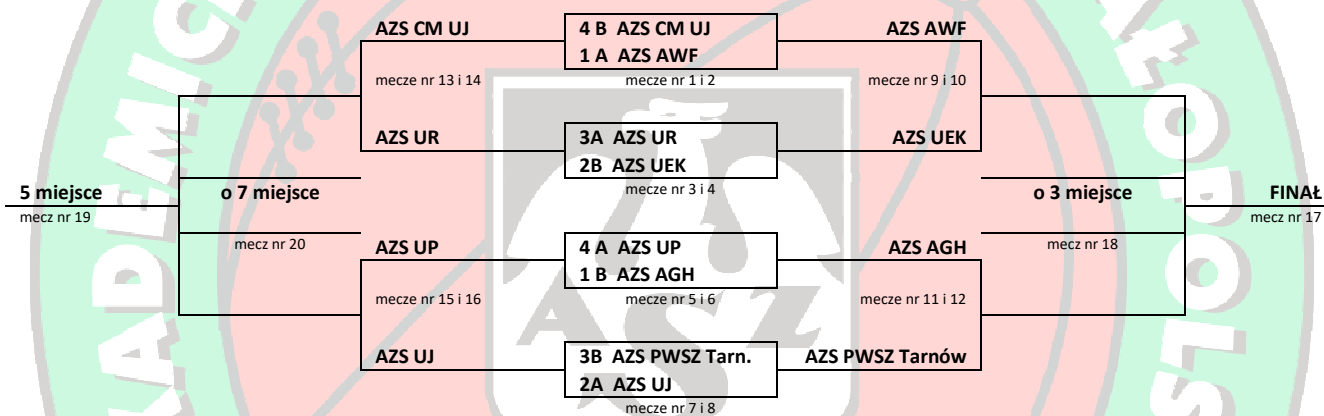

## Komunikat nr 32 Akademickich Mistrzostw Małopolski 2017/2018

### Wyniki ¼ fazy play-off rozgrywek w piłce siatkowej kobiet

GOSPODARZ	-	GOŚĆ	WYNIK	SETY
AZS CM UJ	-	AZS AWF	0 – 2	20 – 25, 17 – 25
AZS AWF	-	AZS CM UJ	2 – 0	25 – 20, 25 – 15
AZS UR	-	AZS UEK	0 – 2	20 – 25, 24 – 26
AZS UEK	-	AZS UR	2 – 1	23 – 25, 25 – 20, 15 – 9
AZS UP	-	AZS AGH	0 – 2	10 – 25, 19 – 25
AZS AGH	-	AZS UP	2 – 1	25 – 11, 21 – 25, 15 – 2
AZS PWSZ Tarnów	-	AZS UJ	2 – 0	25 – 18, 25 – 20
AZS UJ	-	AZS PWSZ Tarnów	2 – 1	25 – 22, 19 – 25, 15 – 9

### Schemat graficzny fazy play-off rozgrywek w piłce siatkowej kobiet

Aktualizacja, 18.01.2018r.

Organizator AMM  
mgr Janusz Wolf