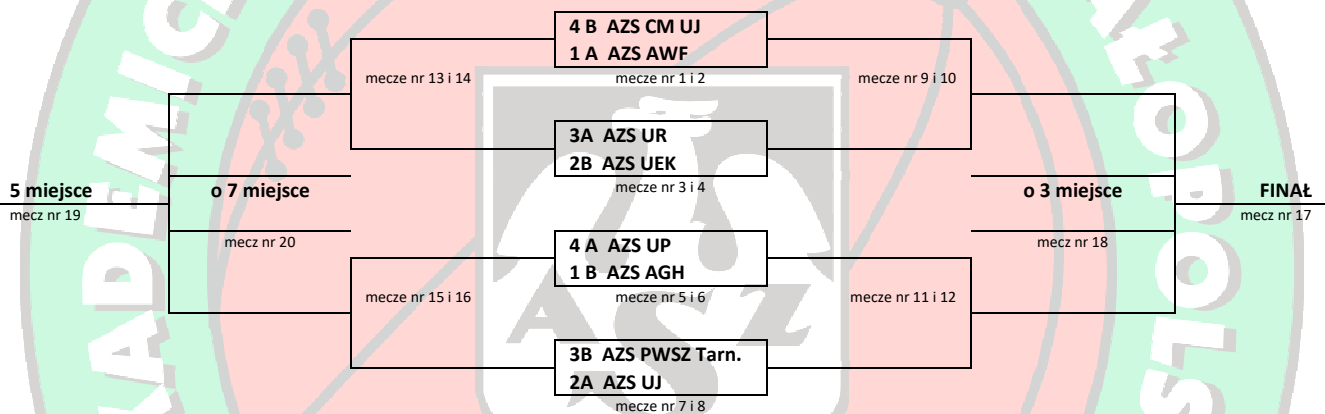

Komunikat nr 30 Akademickich Mistrzostw Małopolski 2017/2018

Terminarz ¼ fazy play-off rozgrywek w piłce siatkowej kobiet

DATA	DZIEŃ	GODZINA	GOSPODARZ	-	GOŚĆ	MIEJSCE
11.01.2018	CZWARTEK	19.30	AZS CM UJ	-	AZS AWF	Hala CM UJ
18.01.2018	CZWARTEK	18.00	AZS AWF	-	AZS CM UJ	Hala AWF
9.01.2018	WTOREK	19.30	AZS UR	-	AZS UEK	Hala UR
15.01.2018	PONIEDZIAŁEK	16.30	AZS UEK	-	AZS UR	Hala UEK
16.01.2018	WTOREK	19.00	AZS UP	-	AZS AGH	Hala UP
17.01.2018	ŚRODA	20.30	AZS AGH	-	AZS UP	Hala AGH
8.01.2018	PONIEDZIAŁEK	19.00	AZS PWSZ Tarnów	-	AZS UJ	Hala w PWSZ
16.01.2018	WTOREK	20.00	AZS UJ	-	AZS PWSZ Tarnów	Hala UJ

Schemat graficzny fazy play-off rozgrywek w piłce siatkowej kobiet

Kraków, 23.12.2017
aktualizacja: 11.01.2018r_ver2

Organizator AMM
mgr Janusz Wolf