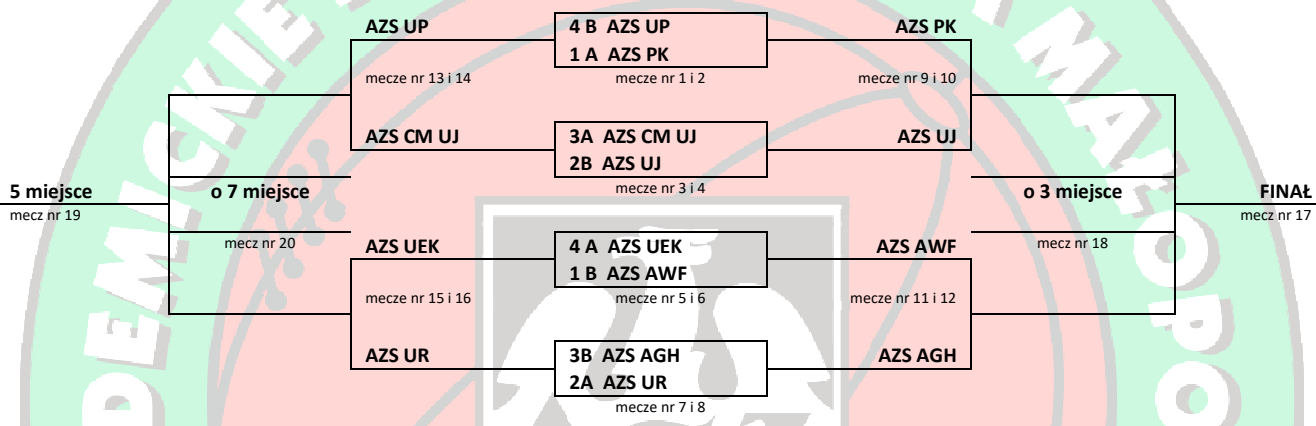

Komunikat nr 48 Akademickich Mistrzostw Małopolski 2016/2017

Wyniki spotkań ¼ fazy play-off w koszykówce kobiet:

GOSPODARZ	-	GOŚĆ	WYNIK	KWARTY
AZS UP	-	AZS PK	33 – 103	10 – 36, 5 – 26, 13 – 20, 5 – 21
AZS UP	-	AZS PK	50 – 86	10 – 31, 8 – 24, 10 – 16, 22 -15
AZS CM UJ	-	AZS UJ	38 – 70	10 – 22, 10 – 12, 12 – 18, 6 – 18
AZS UJ	-	AZS CM UJ	76 – 36	25 – 7, 12 – 9, 25 – 12, 14 – 8
AZS UEK	-	AZS AWF	49 – 85	5 – 21, 8 – 18, 15 – 27, 21 – 19
AZS AWF	-	AZS UEK	50 – 21	18 – 12, 11 – 2, 11 – 2, 10 – 5
AZS AGH	-	AZS UR	65 – 46	10 – 12, 22 0 8, 12 – 17, 21 – 9
AZS UR	-	AZS AGH	50 – 42	15 – 9, 8 – 13, 10 – 8, 17 – 12

Schemat graficzny fazy play-off koszykówki kobiet:

Kraków, 13.03.2017r.
aktualizacja: 03.04.2017r.

Koordinator AMM
mgr Janusz Wolf