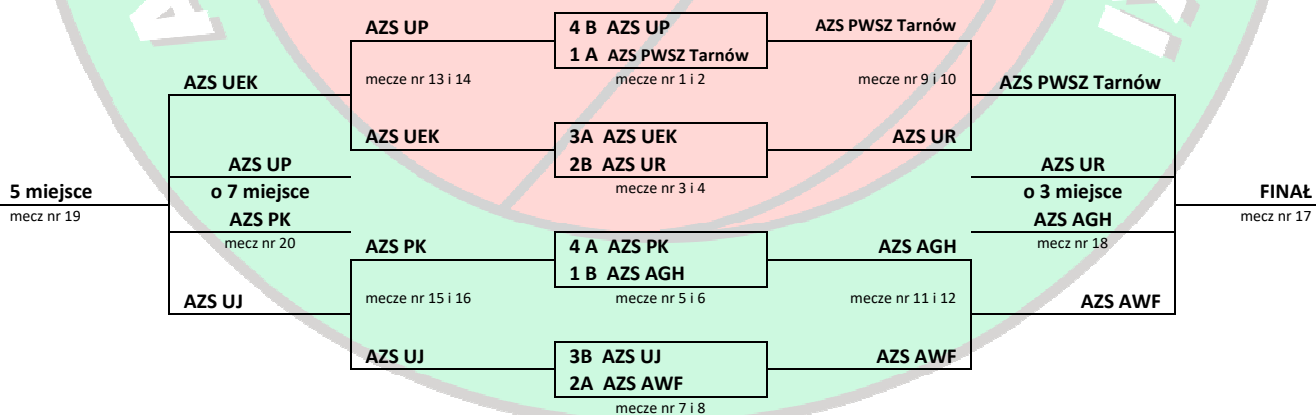

Komunikat nr 44
Akademickich Mistrzostw Małopolski 2016/2017

Wyniki spotkań o miejsca w piłce siatkowej kobiet:

GOSPODARZ	-	GOŚĆ	WYNIK	SETY
AZS PWSZ Tarnów	-	AZS AWF	2 – 3	19 – 25, 25 – 20, 25 – 18, 15 – 25, 12 – 15
AZS AGH	-	AZS UR	3 – 0	25 – 18, 25 – 19, 25 – 12
AZS UEK	-	AZS UJ	0 – 3 v.o.	
AZS PK	-	AZS UP	2 – 1	25 – 21, 13 – 25, 25 – 22

Wyniki spotkań o miejsce 9:

GOSPODARZ	-	GOŚĆ	WYNIK	SETY
AZS KA	-	AZS CM UJ	2 – 1	25 – 18, 18 – 25, 15 – 12
AZS CM UJ	-	AZS KA	2 – 0	25 – 19, 25 – 16

Wyniki spotkań ½ fazy play-off piłki siatkowej kobiet:

GOSPODARZ	-	GOŚĆ	WYNIK	SETY
AZS UR	-	AZS PWSZ Tarnów	0 – 2	19 – 25, 15 – 25
AZS PWSZ Tarnów	-	AZS UR	2 – 0	25 – 10, 25 – 23
AZS AWF	-	AZS AGH	2 – 1	25 – 16, 21 – 25, 15 – 13
AZS AGH	-	AZS AWF	2 – 1	25 – 22, 24 – 26, 15 – 9 ZS: 10 – 15

Wyniki spotkań o miejsca 5-8 piłki siatkowej kobiet:

GOSPODARZ	-	GOŚĆ	WYNIK	SETY
AZS UP	-	AZS UEK	0 – 2	18 – 25, 15 – 25
AZS UEK	-	AZS UP	0 – 2	17 – 25, 18 – 25
AZS PK	-	AZS UJ	0 – 2	18 – 25, 26 – 28
AZS UJ	-	AZS PK	2 – 0	25 – 10, 25 – 20

Schemat graficzny fazy play-off piłki siatkowej kobiet:

WSPARCIE FINANSOWE: