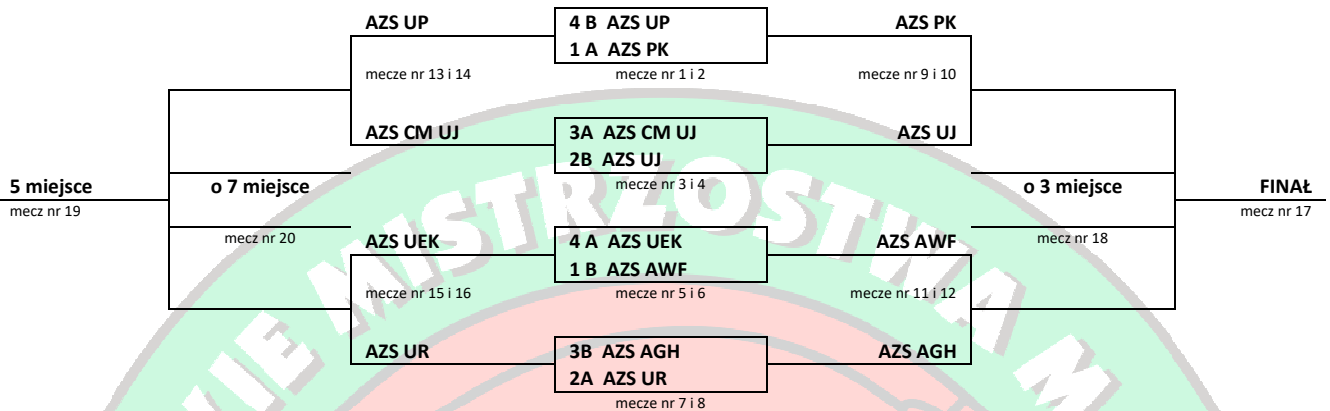

Komunikat nr 42 Akademickich Mistrzostw Małopolski 2016/2017

Schemat graficzny fazy play-off koszykówki kobiet

Terminarz spotkań ¼ fazy play-off:

DATA	DZIEŃ TYGODNIA	GODZINA	GOSPODARZ	-	GOŚĆ	MIJESCE
27.03.2017	PONIEDZIAŁEK	19:15	AZS UP	-	AZS PK	Hala UR
03.04.2017	PONIEDZIAŁEK	19:15	AZS UP	-	AZS PK	Hala PR
13.03.2017	PONIEDZIAŁEK	19:30	AZS CM UJ	-	AZS UJ	Hala CM UJ
21.03.2017	WTOREK	19:30	AZS UJ	-	AZS CM UJ	Hala UJ
21.03.2017	WTOREK	19:30	AZS UEK	-	AZS AWF	Hala UEK
28.03.2017	WTOREK	20:30	AZS AWF	-	AZS UEK	Hala AWF
27.03.2017	PONIEDZIAŁEK	18:30	AZS AGH	-	AZS UR	Hala AGH
03.04.2017	PONIEDZIAŁEK	20:30	AZS UR	-	AZS AGH	Hala UR

UWAGA: spotkania ¼ finału należy rozegrać pomiędzy 27.02.2017 a 31.03.2017

Spotkania ½ finału należy rozegrać pomiędzy 1.04.2017 a 22.04.2017

Spotkania finałowe o miejsca 1 – 8 należy rozegrać w terminie 4.05 a 19.05.2017