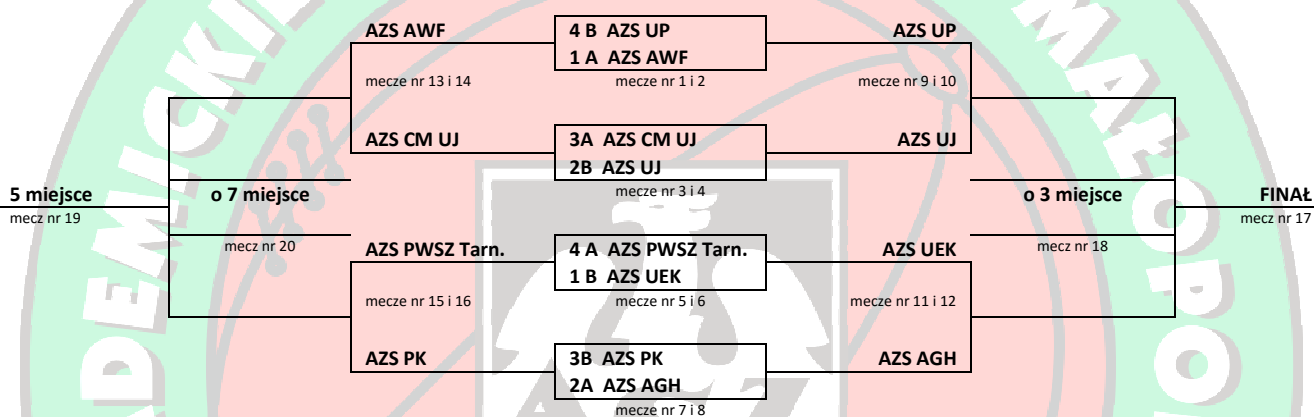

Wyniki rozgrywek w piłce siatkowej mężczyzn - faza pucharowa - ¼ finału

GOSPODARZ	-	GOŚĆ	WYNIK	KWARTY
AZS UP	-	AZS AWF	2 - 0	25 - 20, 25 - 20
AZS AWF	-	AZS UP	2 - 1	25 - 19, 18 - 25, 15 - 11
AZS CM UJ	-	AZS UJ	0 - 2	22 - 25, 13 - 25
AZS UJ	-	AZS CM UJ	2 - 0	25 - 18, 25 - 19
AZS PWSZ Tarnów	-	AZS UEK	1 - 2	25 - 20, 17 - 25, 9 - 15
AZS UEK	-	AZS PWSZ Tarnów	2 - 0	25 - 13, 25 - 16
AZS PK	-	AZS AGH	0 - 2	17 - 25, 10 - 25
AZS AGH	-	AZS PK	2 - 0	25 - 17, 25 - 18

Schemat graficzny fazy pucharowej w piłce siatkowej mężczyzn

**Uwaga!**

Gospodarzem meczu nr 17 / mecz finałowy / jest zwycięzca dwumeczu 9 – 10

Gospodarzem meczu nr 18 / mecz o 3 miejsce / jest przegrany dwumeczu 11 – 12

Gospodarzem meczu nr 19 / mecz o 5 miejsce / jest zwycięzca dwumeczu 13 – 14

Gospodarzem meczu nr 20 / mecz o 7 miejsce / jest przegrany dwumeczu 15 – 16

Kraków, 19.01.2016r.

aktualizacja: 28.01.2016r.

Koordynator AMM
mgr Janusz Wolf