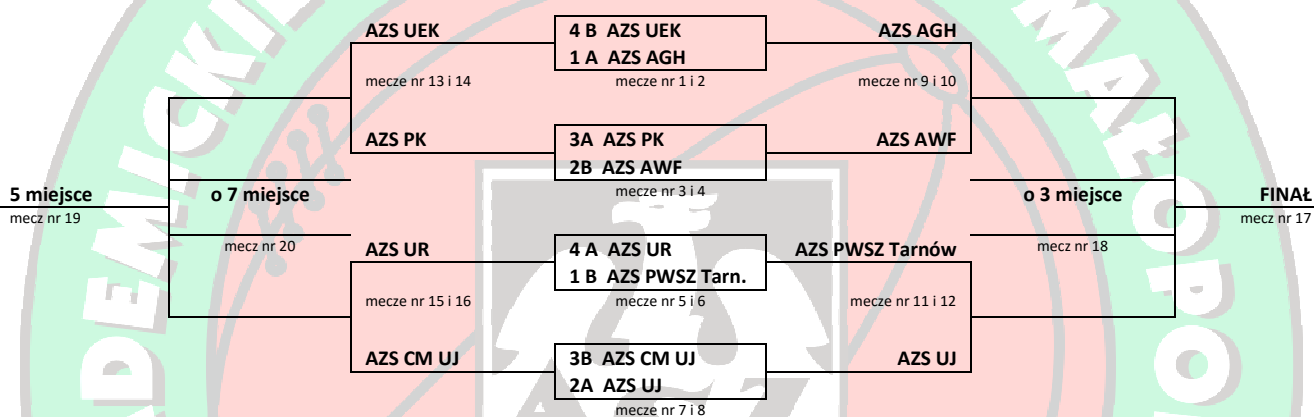

Wyniki rozgrywek w piłce siatkowej kobiet - faza pucharowa - ¼ finału

GOSPODARZ	-	GOŚĆ	WYNIK	KWARTY
AZS UEK	-	AZS AGH	0 - 2	21 - 25, 15 - 25
AZS AGH	-	AZS UEK	2 - 0	25 - 17, 25 - 12
AZS PK	-	AZS AWF	0 - 2	16 - 25, 23 - 25
AZS AWF	-	AZS PK	2 - 1	20 - 25, 25 - 14, 15 - 11
AZS UR	-	AZS PWSZ Tarnów	0 - 2	11 - 25, 14 - 25
AZS PWSZ Tarnów	-	AZS UR	2 - 0	25 - 14, 25 - 0
AZS CM UJ	-	AZS UJ	0 - 2	18 - 25, 21 - 25
AZS UJ	-	AZS CM UJ	2 - 0	25 - 19, 25 - 16

Schemat graficzny fazy pucharowej w piłce siatkowej kobiet

**Uwaga!**

Gospodarzem meczu nr 17 / mecz finałowy / jest zwycięzca dwumeczu 9 – 10

Gospodarzem meczu nr 18 / mecz o 3 miejsce / jest przegrany dwumeczu 11 – 12

Gospodarzem meczu nr 19 / mecz o 5 miejsce / jest zwycięzca dwumeczu 13 – 14

Gospodarzem meczu nr 20 / mecz o 7 miejsce / jest przegrany dwumeczu 15 – 16

Kraków, 18.01.2016r.
aktualizacja: 27.01.2016r.

Koordinator AMM
mgr Janusz Wolf