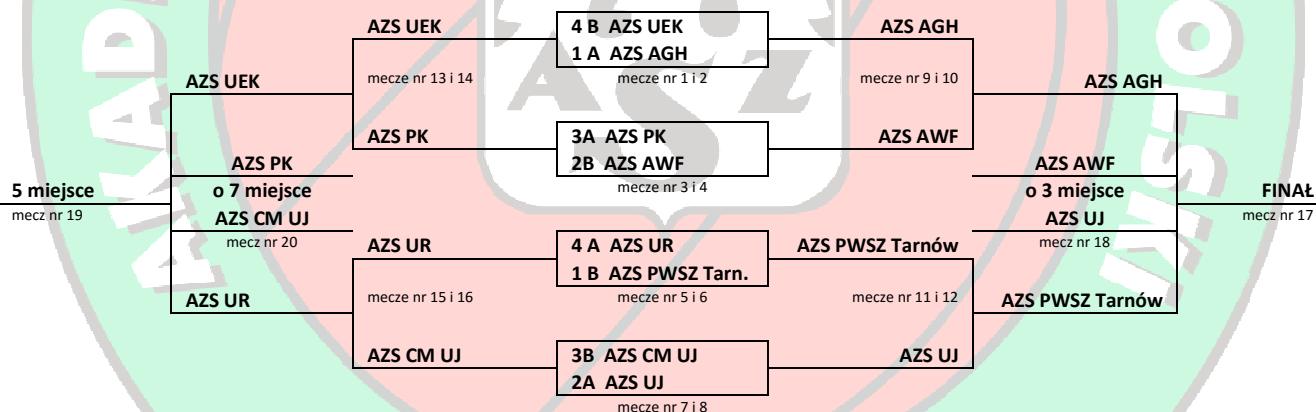

Wyniki rozgrywek w piłce siatkowej kobiet - III runda - faza pucharowa - ½ finału i mecze o miejsca 5 - 8:

GOSPODARZ	-	GOŚĆ	WYNIK	SETY
AZS AWF	-	AZS AGH	1 - 2	25 - 20, 17 - 25, 13 - 15
AZS AGH	-	AZS AWF	2 - 0	25 - 23, 25 - 22
AZS UJ	-	AZS PWSZ Tarnów	2 - 1	25 - 18, 20 - 25, 15 - 13
AZS PWSZ Tarnów	-	AZS UJ	2 - 0	25 - 15, 25 - 15
AZS UEK	-	AZS PK	2 - 0	25 - 14, 27 - 25
AZS PK	-	AZS UEK	1 - 2	23 - 25, 25 - 23, 13 - 15
AZS UR	-	AZS CM UJ	2 - 1	20 - 25, 25 - 22, 15 - 10
AZS CM UJ	-	AZS UR	1 - 2	25 - 19, 30 - 32, 11 - 15

Wyniki rozgrywek w piłce siatkowej kobiet - mecze o 9 miejsce:

GOSPODARZ	-	GOŚĆ	WYNIK	SETY
AZS KA	-	AZS UP	0 - 2	20 - 25, 16 - 25
AZS UP	-	AZS KA	2 - 1	25 - 21, 19 - 25, 16 - 14

Schemat graficzny fazy pucharowej w piłce siatkowej kobiet:

Uwaga!

- Gospodarzem meczu nr 17 / mecz finałowy / jest zwycięzca dwumeczu 9 – 10
- Gospodarzem meczu nr 18 / mecz o 3 miejsce / jest przegrany dwumeczu 11 – 12
- Gospodarzem meczu nr 19 / mecz o 5 miejsce / jest zwycięzca dwumeczu 13 – 14
- Gospodarzem meczu nr 20 / mecz o 7 miejsce / jest przegrany dwumeczu 15 – 16