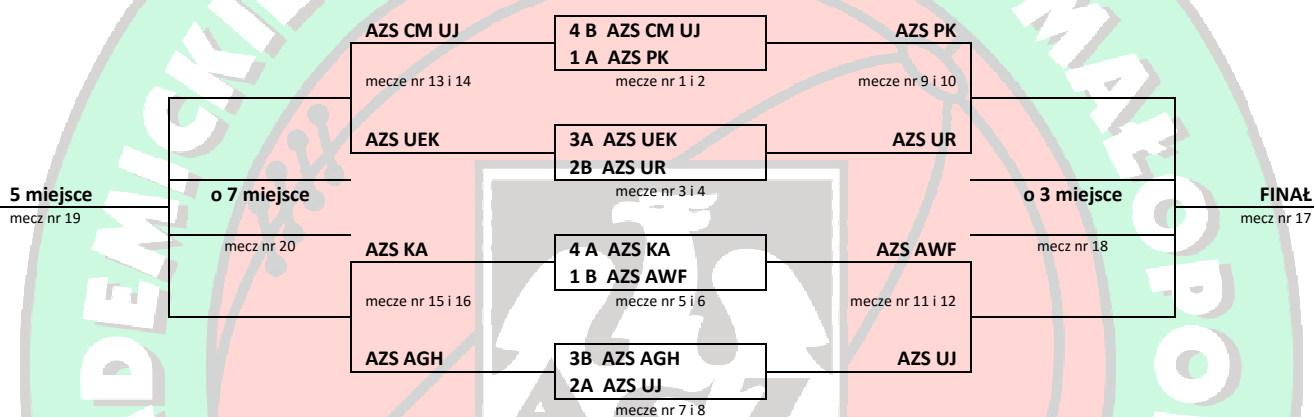

Wyniki rozgrywek w koszykówce kobiet - faza pucharowa - ¼ finału

GOSPODARZ	-	GOŚĆ	WYNIK	KWARTY
AZS CM UJ	-	AZS PK	54 - 102	16 - 25, 7 - 25, 17 - 25, 14 - 27
AZS PK	-	AZS CM UJ	58 - 35	17 - 6, 14 - 9, 19 - 8, 8 - 12
AZS UEK	-	AZS UR	47 - 83	23 - 20, 8 - 22, 10 - 27, 6 - 14
AZS UR	-	AZS UEK	81 - 48	20 - 16, 15 - 10, 22 - 9, 24 - 13
AZS KA	-	AZS AWF	0 - 20 v.o.	
AZS AWF	-	AZS KA	77 - 19	20 - 4, 14 - 0, 21 - 7, 22 - 8
AZS AGH	-	AZS UJ	45 - 58	13 - 12, 14 - 14, 8 - 9, 10 - 23
AZS UJ	-	AZS AGH	64 - 33	12 - 9, 27 - 8, 13 - 11, 12 - 5

Schemat graficzny fazy pucharowej w koszykówce kobiet

Uwaga!

Gospodarzem meczu nr 17 / mecz finałowy / jest zwycięzca dwumeczu 9 – 10

Gospodarzem meczu nr 18 / mecz o 3 miejsce / jest przegrany dwumeczu 11 – 12

Gospodarzem meczu nr 19 / mecz o 5 miejsce / jest zwycięzca dwumeczu 13 – 14

Gospodarzem meczu nr 20 / mecz o 7 miejsce / jest przegrany dwumeczu 15 – 16

Kraków, 14.01.2016r.

aktualizacja: 22.03.2016r.

Koordynator AMM