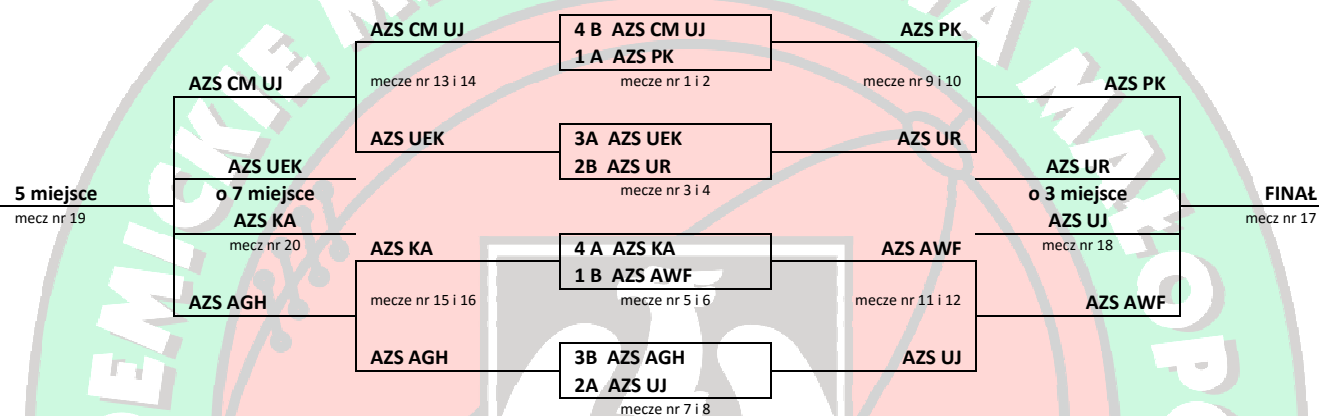

Komunikat nr 73 Akademickich Mistrzostw Małopolski 2015/2016

Terminarz rozgrywek finałowych w koszykówce kobiet:

MECZ	DATA	DZIEŃ TYGODNIA	GODZINA	GOSPODARZ	-	GOŚĆ	MIEJSCE
o 7 miejsce	07.06.2016	WTOREK	19:00	AZS KA	-	AZS UEK	Hala KA
o 5 miejsce	30.05.2016	PONIEDZIAŁEK	19:30	AZS CM UJ	-	AZS AGH	Hala CM UJ
o 3 miejsce	02.06.2016	CZWARTEK	19:30	AZS UJ	-	AZS UR	Hala UJ
FINAŁ	09.06.2016	CZWARTEK	20:30	AZS PK	-	AZS AWF	Hala PK

Schemat graficzny fazy pucharowej w koszykówce kobiet:

Uwaga!

Gospodarzem spotkania 17 / mecz finałowy / jest zwycięzca dwumeczu 9 – 10

Gospodarzem spotkania 18 / mecz o 3 miejsce / jest przegrany dwumeczu 11 – 12

Gospodarzem spotkania 19 / mecz o 5 miejsce / jest zwycięzca dwumeczu 13 – 14

Gospodarzem spotkania 20 / mecz o 7 miejsce / jest przegrany dwumeczu 15 – 16

Kraków, 19.05.2016r.
aktualizacja: 02.06.2016r.