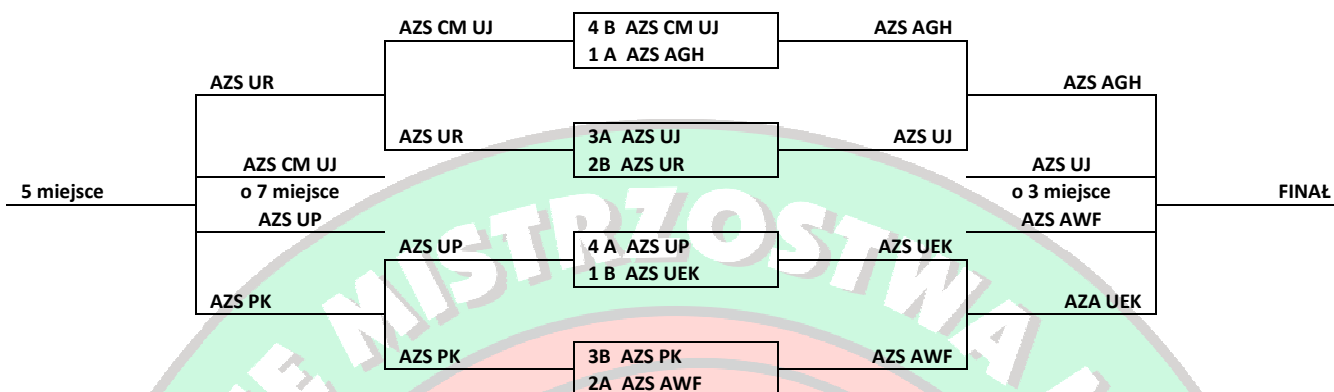

Schemat graficzny fazy play-off w piłce siatkowej mężczyzn

Kraków, 19.12.2014 r.
aktualizacja: 23.03.2015 r.

Koordinator AMM
mgr Janusz Wolf