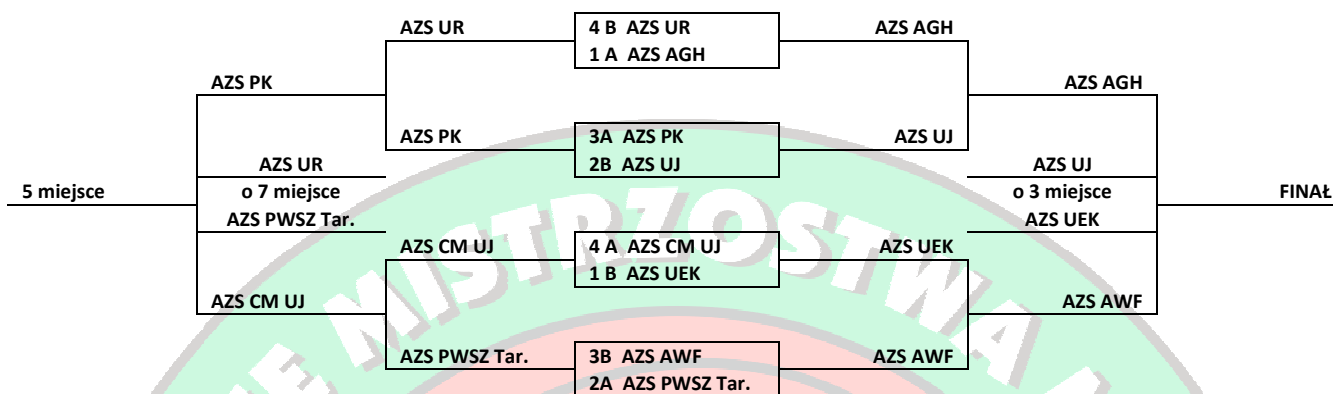

Schemat graficzny fazy play-off w koszykówce mężczyzn

Kraków, 17.12.2014 r.
aktualizacja: 25.03.2015 r.

Koordynator AMM
mgr Janusz Wolf