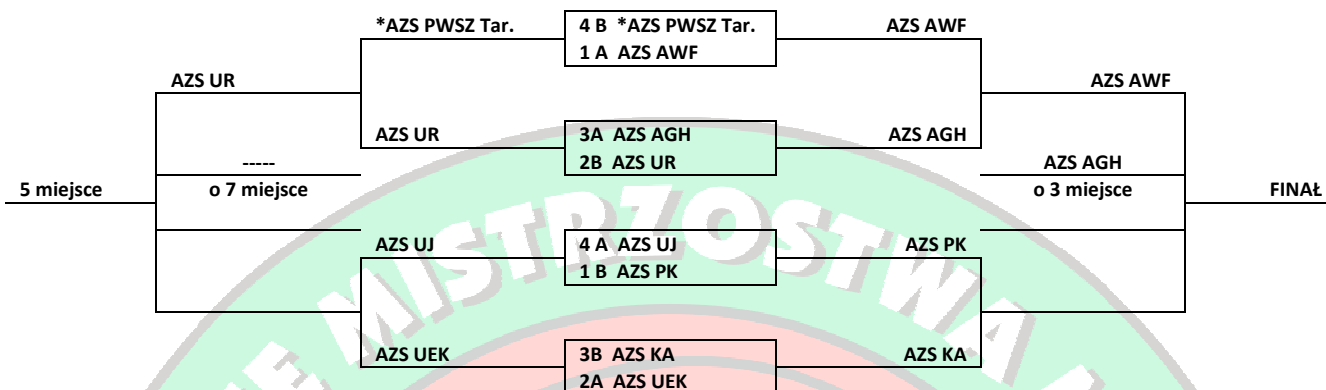

Schemat graficzny fazy play-off w koszykówce kobiet

*Zespół AZS PWSZ Tarnów z przyczyn organizacyjnych wycofał się z rozgrywek.

Zgodnie z regulaminem ogólnym Akademickich Mistrzostw Małopolski (V.4) w fazie play-off z wyłączeniem meczy o poszczególne miejsca rozgrywane są dwa spotkania (mecz i rewanż) gdzie gospodarzem pierwszego spotkania jest zespół, który zajął niższe miejsce w grupie. Terminy spotkań winny być ustalone pomiędzy trenerami zainteresowanych drużyn za wyrażoną na piśmie zgodą operatorów obiektów (kierownictwo CSiR/SWFIS/SWF danej Uczelni) co do dostępności obiektów na rozgrywki AMM oraz w porozumieniu z macierzystymi Klubami Uczelnianymi AZS co do możliwości zapewnienia odpowiednich świadczeń zgodnie regulaminem ogólnym AMM (IX.1-3).