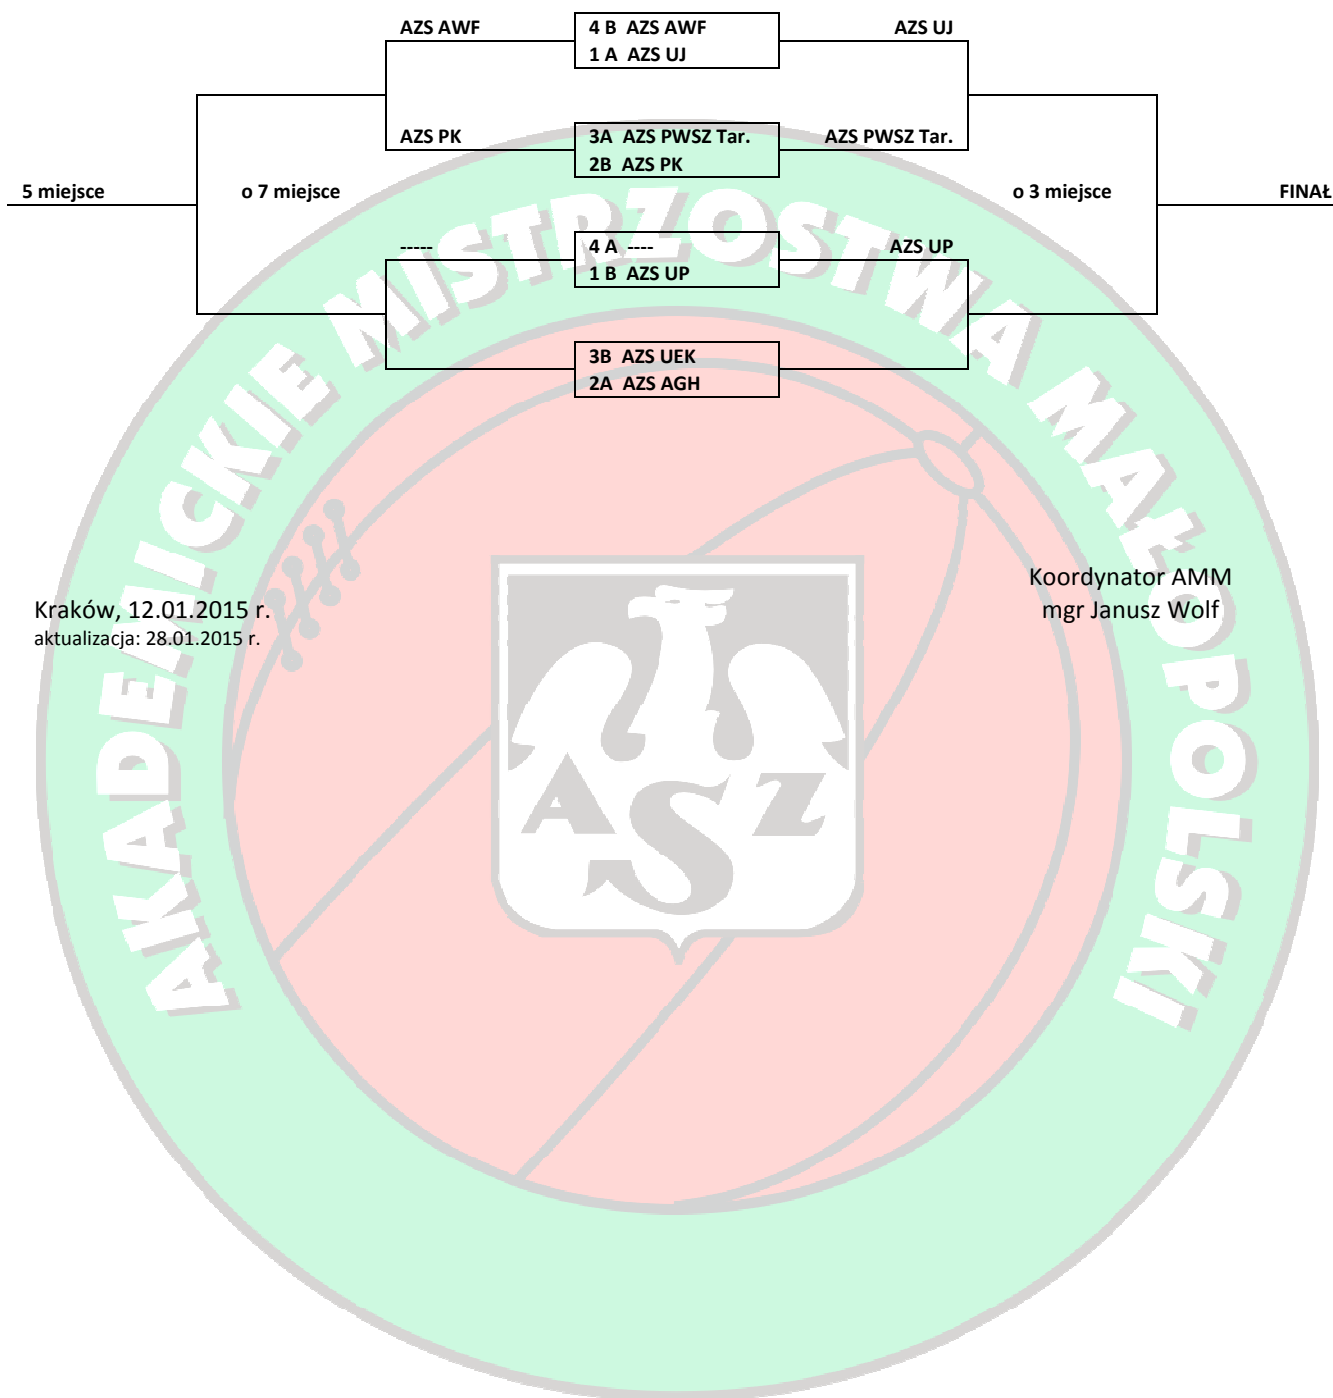

Schemat graficzny fazy play-off w futsalu kobiet

Kraków, 12.01.2015 r.
aktualizacja: 28.01.2015 r.

Koordynator AMM
mgr Janusz Wolf