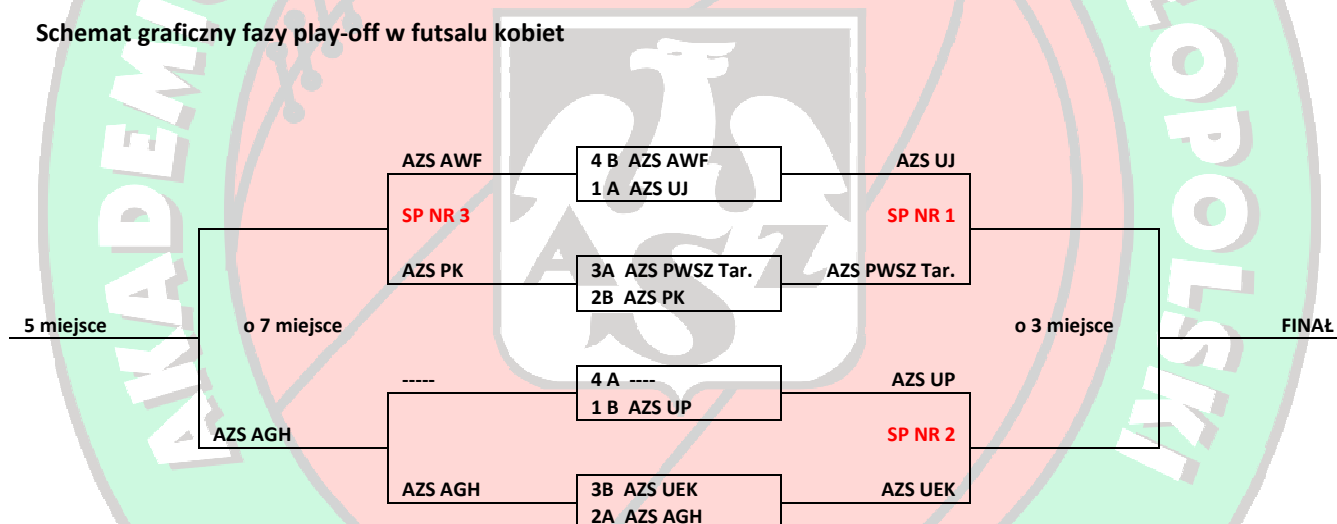

Komunikat nr 46 Akademickich Mistrzostw Małopolski 2014/2015

Terminarz rozgrywek finałowych w futsalu kobiet

Spotkania półfinałowe i finałowe zostaną rozegrane w dniu **22 marca 2015** roku /niedziela / w hali Uniwersytetu Rolniczego przy al. 29. Listopada 58

GODZINA	GOSPODARZ	-	GOŚĆ	MECZ
9:00	AZS AWF	-	AZS PK	spotkanie nr 3
9:50	AZS UJ	-	AZS PWSZ Tar.	spotkanie nr 1
10:40	AZS UP	-	AZS UEK	spotkanie nr 2
11:30	zwycięzca spotkania 3	-	AZS AGH	mecz o miejsce 5
12:30	przeegrany spotkania 1	-	przeegrany spotkania 2	mecz o miejsce 3
13:30	zwycięzca spotkania 1	-	zwycięzca spotkania 2	mecz o miejsce 1

Schemat graficzny fazy play-off w futsalu kobiet

Kraków, 29.01.2015 r.

Koordinator AMM
mgr Janusz Wolf