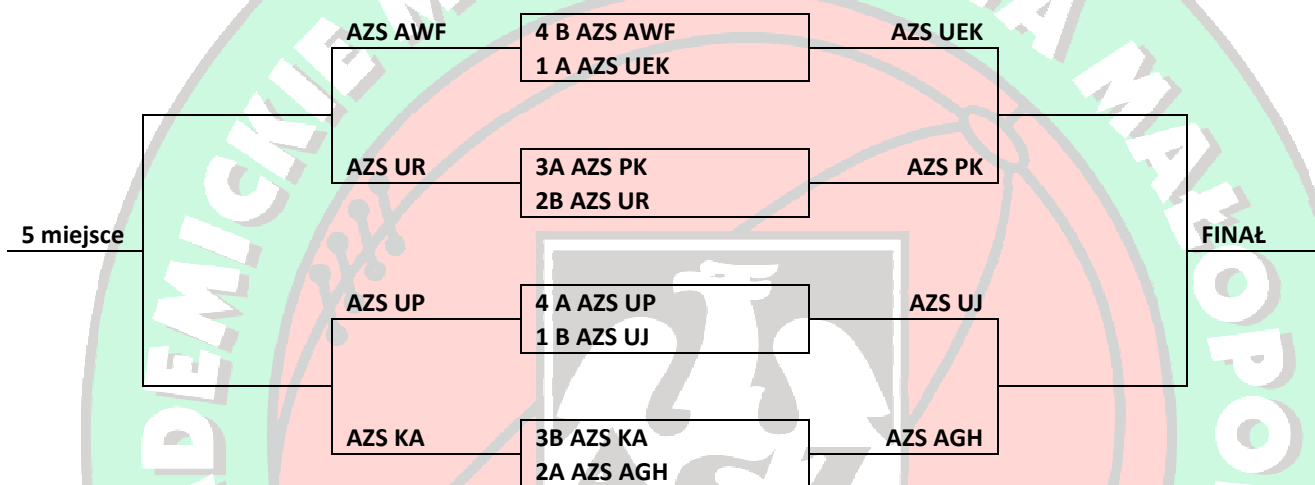

Wyniki ¼ fazy play-off piłki siatkowej mężczyzn:

GOSPODARZ		GOŚĆ	WYNIK	SETY
AZS AWF	-	AZS UEK	0 – 2	21 – 25, 22 – 25
AZS UEK	-	AZS AWF	2 – 1	22 – 25, 25 – 20, 15 – 11
AZS PK	-	AZS UR	2 – 0	25 – 21, 25 – 17
AZS UR	-	AZS PK	1 – 2	23 – 25, 25 – 16, 12 – 15
AZS UP	-	AZS UJ	1 – 2	23 – 25, 25 – 17, 6 – 15
AZS UJ	-	AZS UP	2 – 1	23 – 25, 25 – 13, 16 – 14
AZS KA	-	AZS AGH	0 – 2	15 – 25, 14 – 25
AZS AGH	-	AZS KA	2 – 0	25 – 11, 25 – 16

Schemat graficzny ¼ fazy play-off siatkówki mężczyzn:

Kraków, 31.01.2013r.

Koordinator AMM  
mgr Janusz Wolf