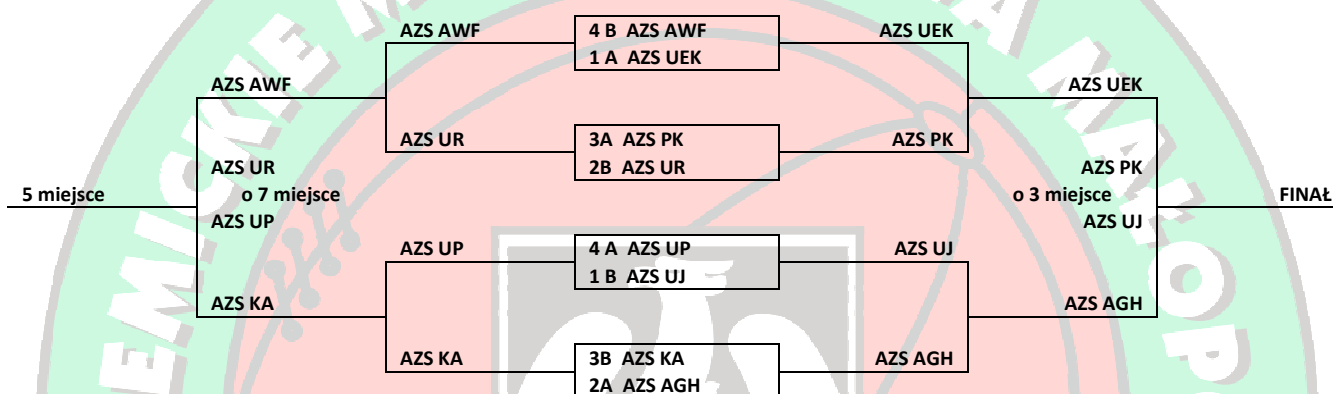

Wyniki ½ rundy play-off piłki siatkowej mężczyzn

GOSPODARZ	-	GOŚĆ	WYNIK	SETY
AZS AWF	-	AZS UR	2 – 0	25 – 15, 25 – 19
AZS UR	-	AZS AWF	0 – 2	21 – 25, 22 – 25
AZS AGH	-	AZS UJ	2 – 0	25 – 16, 25 – 23
AZS UJ	-	AZS AGH	1 – 2	29 – 27, 23 – 25, 12 – 15
AZS PK	-	AZS UEK	1 – 2	25 – 22, 23 – 25, 14 – 16
AZS UEK	-	AZS PK	2 – 0	25 – 19, 25 – 20
AZS UP	-	AZS KA	1 – 2	25 – 21, 13 – 25, 12 – 15
AZS KA	-	AZS UP	2 – 1	25 – 21, 27 – 29, 15 – 9

Schemat graficzny fazy play-off:

Kraków, 20.03.2013r.

 Koordynator AMM
mgr Janusz Wolf