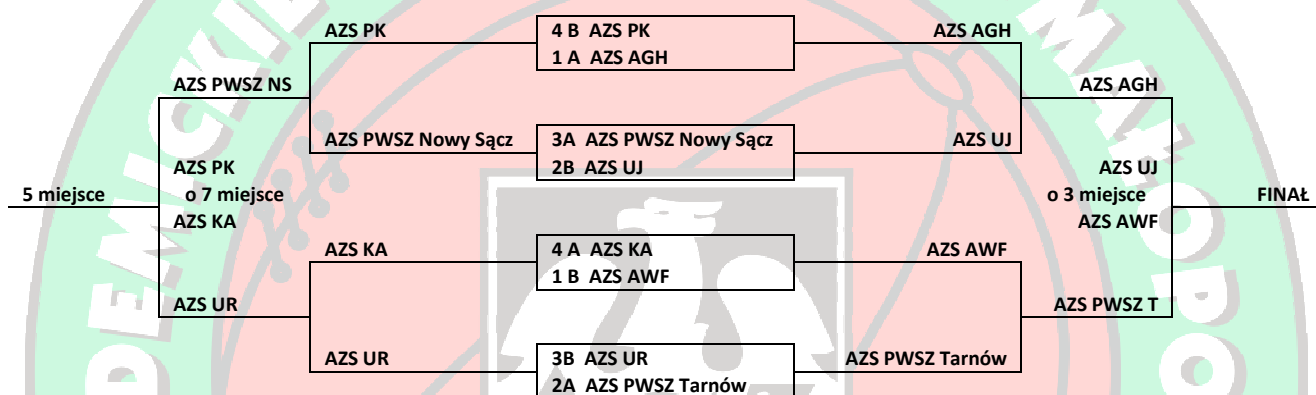

Wyniki ½ rundy play-off piłki siatkowej kobiet:

GOSPODARZ	-	GOŚĆ	WYNIK	SETY
AZS PK	-	AZS PWSZ Nowy Sącz	0 – 2	21 – 25, 21 – 25
AZS PWSZ Nowy Sącz	-	AZS PK	2 – 0	25 – 22, 25 – 22
AZS UJ	-	AZS AGH	0 – 2	17 – 25, 15 – 25
AZS AGH	-	AZS UJ	2 – 0	25 – 18, 55 – 15
AZS KA	-	AZS UR	0 – 2	14 – 25, 28 – 30
AZS UR	-	AZS KA	2 – 1	25 – 19, 21 – 25, 15 – 9
AZS PWSZ Tarnów	-	AZS AWF	2 – 0	27 – 25, 25 – 19
AZS AWF	-	AZS PWSZ Tarnów	2 – 1	

Schemat graficzny fazy play-off:

Kraków, 20.03.2013r.

Koordynator AMM
mgr Janusz Wolf