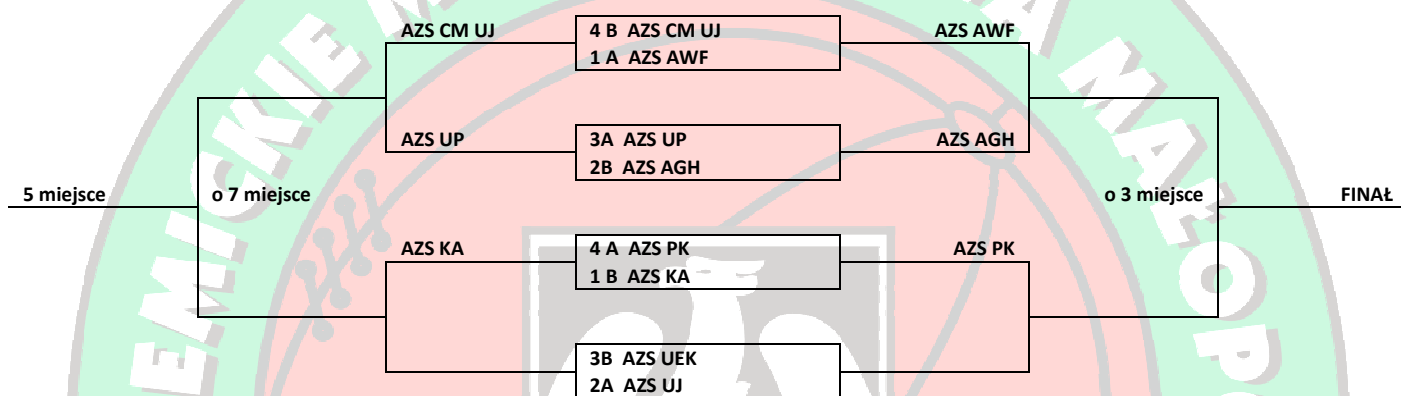

## Wyniki ¼ rundy play-off koszykówki kobiet:

GOSPODARZ	-	GOŚĆ	WYNIK	KWARTY
AZS CM UJ	-	AZS AWF	40 – 100	8 – 28, 10 – 17, 10 – 32, 12 – 23
AZS AWF	-	AZS CM UJ	96 – 33	31 – 10, 18 – 12, 21 – 6, 26 – 5
AZS UP	-	AZS AGH	28 – 83	1 – 24, 7 – 22, 14 – 16, 6 – 21
AZS AGH	-	AZS UP	111 – 31	34 – 9, 25 – 3, 22 – 10, 30 – 9
AZS PK	-	AZS KA	68 – 58	18 – 15, 18 – 23, 15 – 14, 17 – 6
AZS KA	-	AZS PK	56 – 58	15 – 12, 7 – 12, 17 – 17, 7 – 17
AZS UEK	-	AZS UJ	106 – 65	33 – 17, 20 – 15, 26 – 14, 27 – 19
AZS UJ	-	AZS UEK		

## Schemat graficzny play-off:

Kraków, 23.03.2013r.

 Koordynator AMM  
 mgr Janusz Wolf