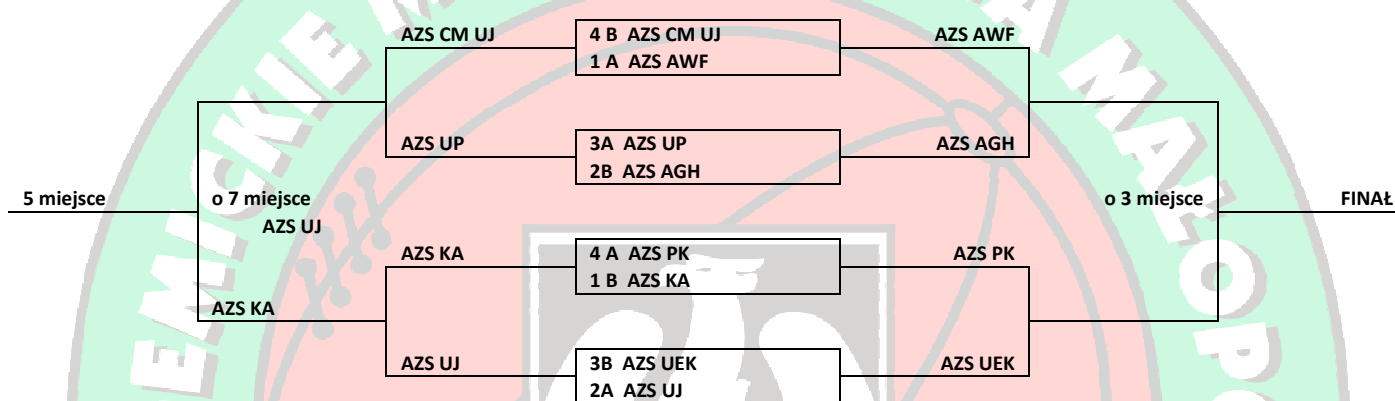

Wyniki ½ rundy play-off w piłce koszykowej kobiet

GOSPODARZ	-	GOŚĆ	WYNIK	KWARTY
AZS CM UJ	-	AZS UP	50 – 48	14 – 8, 13 – 13, 15 – 13, 8 – 14
AZS UP	-	AZS CM UJ		
AZS AGH	-	AZS AWF	54 – 84	17 – 20, 10 – 19, 14 – 27, 13 – 18
AZS AWF	-	AZS AGH		
AZS PK	-	AZS UEK	47 – 39	14 – 10, 12 – 8, 8 – 17, 13 – 4
AZS UEK	-	AZS PK		
AZS UJ	-	AZS KA	47 – 89	12 – 25, 12 – 21, 14 – 19, 9 – 24
AZS KA	-	AZS UJ	49 – 36	11 – 8, 16 – 12, 9 – 4, 13 – 12

Schemat graficzny play-off:

Kraków, 22.04.2013r.

Koordynator AMM
mgr Janusz Wolf