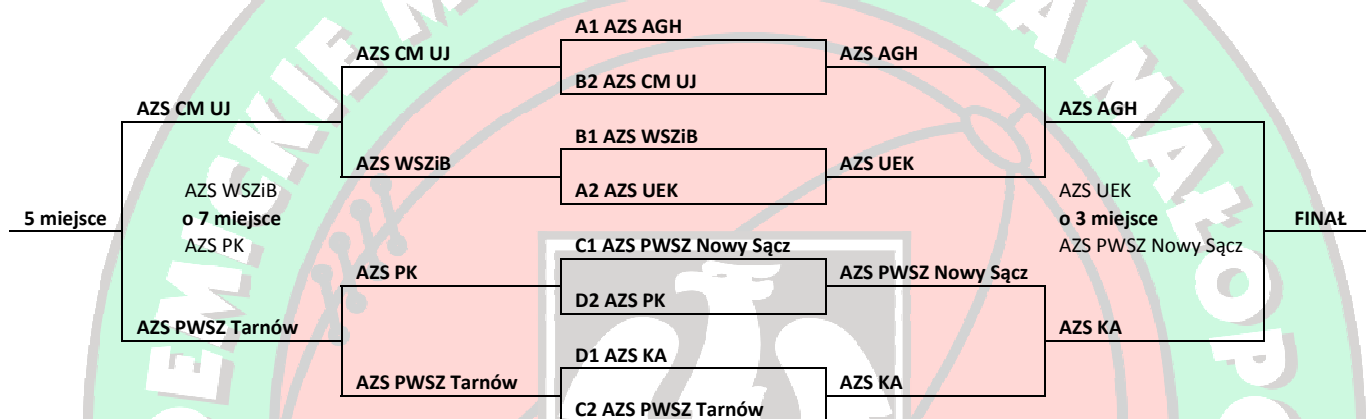

Wyniki ½ play-off futsalu:

GOSPODARZ		GOŚĆ	WYNIK	PRZERWA
AZS AGH	-	AZS UEK	4 – 1	1 – 1
AZS UEK	-	AZS AGH	4 – 4	2 – 2
AZS PWSZ Nowy Sącz	-	AZS KA	1 – 5	1 – 1
AZS KA	-	AZS PWSZ Nowy Sącz	3 – 4	3 – 2
AZS WSZiB	-	AZS CM UJ	4 – 7	0 – 4
AZS CM UJ	-	AZS WSZiB	5 – 3	0 – 2
AZS PWSZ Tarnów	-	AZS PK	6 – 4	2 – 0
AZS PK	-	AZS PWSZ Tarnów	2 – 12	0 – 7

Schemat graficzny fazy play-off:

Kraków, 14.01.2013r.

Koordinator AMM
mgr Janusz Wolf