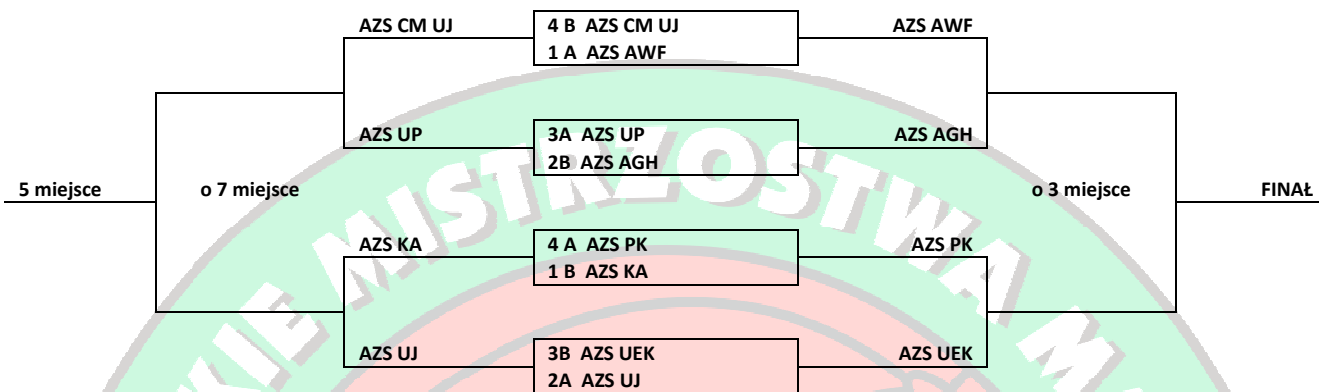

Komunikat nr 60
Akademickich Mistrzostw Małopolski 2012/2013

Terminarz ½ fazy play-off w koszykówce kobiet

DATA	DZIEŃ TYGODNIA	GODZINA	GOSPODARZ	-	GOŚĆ	MIEJSCE
10.04.2013	Środa	20:30	AZS CM UJ	-	AZS UP	Sala CM UJ
22.04.2013	Poniedziałek	19:15	AZS UP	-	AZS CM UJ	Sala UR
17.04.2013	Środa	19:30	AZS AGH	-	AZS AWF	Sala AGH
23.04.2013	Wtorek	19:15	AZS AWF	-	AZS AGH	Sala AWF
18.04.2013	Czwartek	19:45	AZS PK	-	AZS UEK	Sala PK
24.04.2013	Środa	18:30	AZS UEK	-	AZS PK	Sala UEK
16.04.2013	Wtorek	19:45	AZS UJ	-	AZS KA	Sala UJ
18.04.2013	Czwartek	19:00	AZS KA	-	AZS UJ	Sala KA

Uwaga! adres sali UR – al. 29 Listopada 58

Kraków, 12.04.2013r.

Koordynator AMM
mgr Janusz Wolf