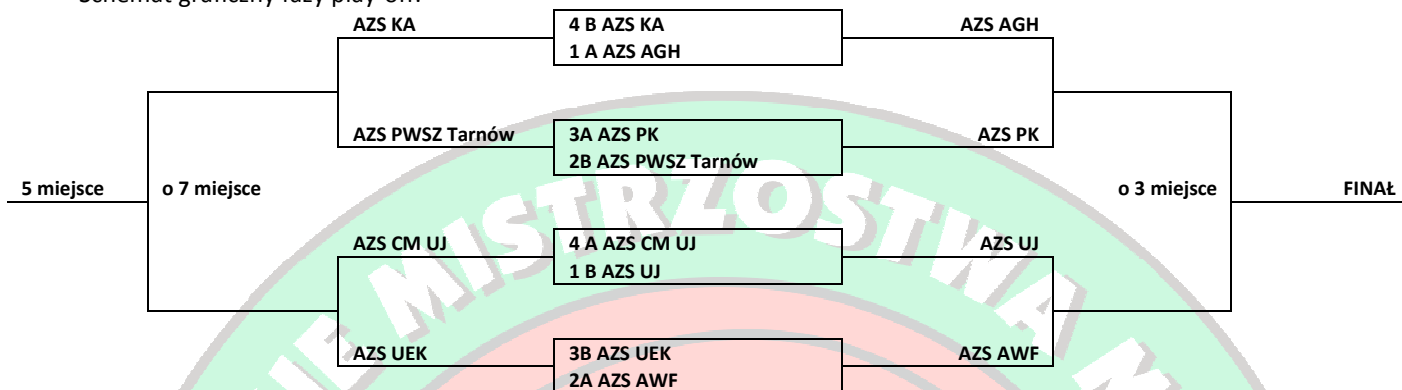

## Komunikat nr 52 Akademickich Mistrzostw Małopolski 2012/2013

Terminarz ½ fazy play-off w koszykówce mężczyzn:

Schemat graficzny fazy play-off:

Terminarz ½ fazy play-off:

DATA	DZIEŃ TYGDNIA	GODZINA	GOSPODARZ	-	GOŚĆ	MIEJSCE
5.03.2013	Wtorek	20:00	AZS PK	-	AZS AGH	Hala PK
12.03.2013	Wtorek	19:45	AZS AGH	-	AZS PK	Hala AGH
19.03.2013	Wtorek	20:30	AZS AWF	-	AZS UJ	Hala AWF
26.03.2013	Wtorek	21:00	AZS UJ	-	AZS AWF	Hala UJ
14.03.2013	Czwartek	19:00	AZS KA	-	AZS PWSZ Tarnów	Hala KA
18.03.2013	Poniedziałek	18:00	AZS PWSZ Tarnów	-	AZS KA	Hala w Tarnowie
18.03.2013	Poniedziałek	20:30	AZS CM UJ	-	AZS UEK	Hala CM UJ
14.03.2013	Czwartek	20:00	AZS UEK	-	AZS CM UJ	Hala UEK