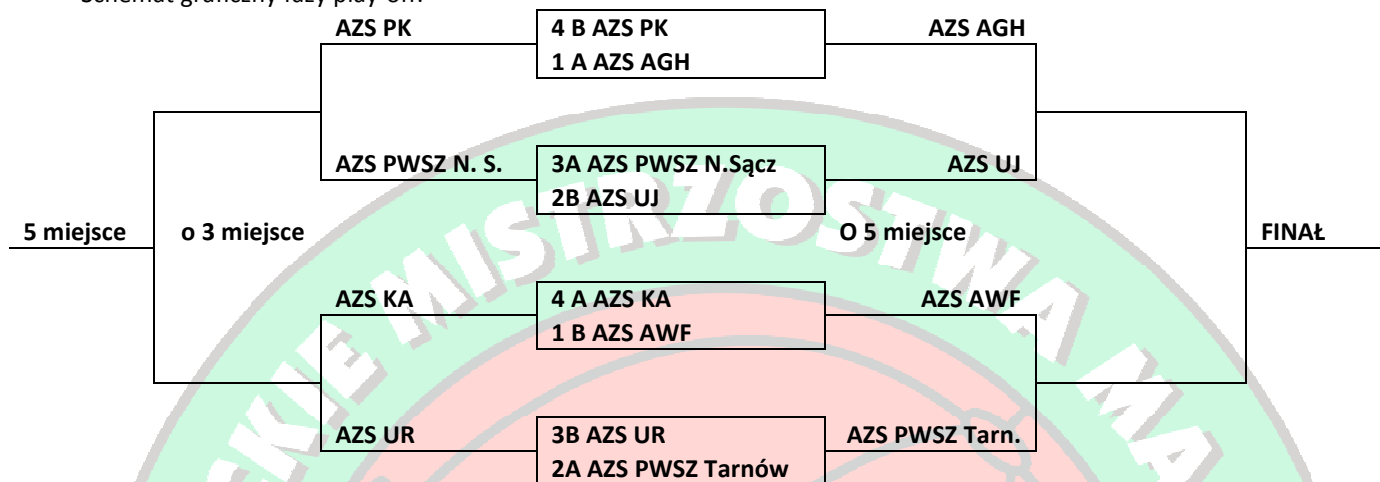

Komunikat nr 49 Akademickich Mistrzostw Małopolski 2012/2013

Terminarz ½ fazy play-off w piłce siatkowej kobiet

Schemat graficzny fazy play-off:

Terminarz:

DATA	DZIEŃ TYGODNIA	GODZINA	GOSPODARZ		GOŚĆ	MIEJSCE
11.03.2013	Poniedziałek	20:00	AZS PK	-	AZS PWSZ Nowy Sącz	Hala PK
19.03.2013	Wtorek	19:00	AZS PWSZ Nowy Sącz	-	AZS PK	Hala w N.S.
12.03.2013	Wtorek	20:00	AZS UJ	-	AZS AGH	Sala UJ
18.03.2013	Poniedziałek	20:00	AZS AGH	-	AZS UJ	Sala AGH
13.03.2013	Środa	19:00	AZS KA	-	AZS UR	Sala KA
19.03.2013	Wtorek	20:00	AZS UR	-	AZS KA	Sala UR
11.03.2013	Poniedziałek	18:30	AZS PWSZ Tarnów	-	AZS AWF	Sala w Tarn.
19.03.2013	Wtorek	19:30	AZS AWF	-	AZS PWSZ Tarnów	Sala AWF