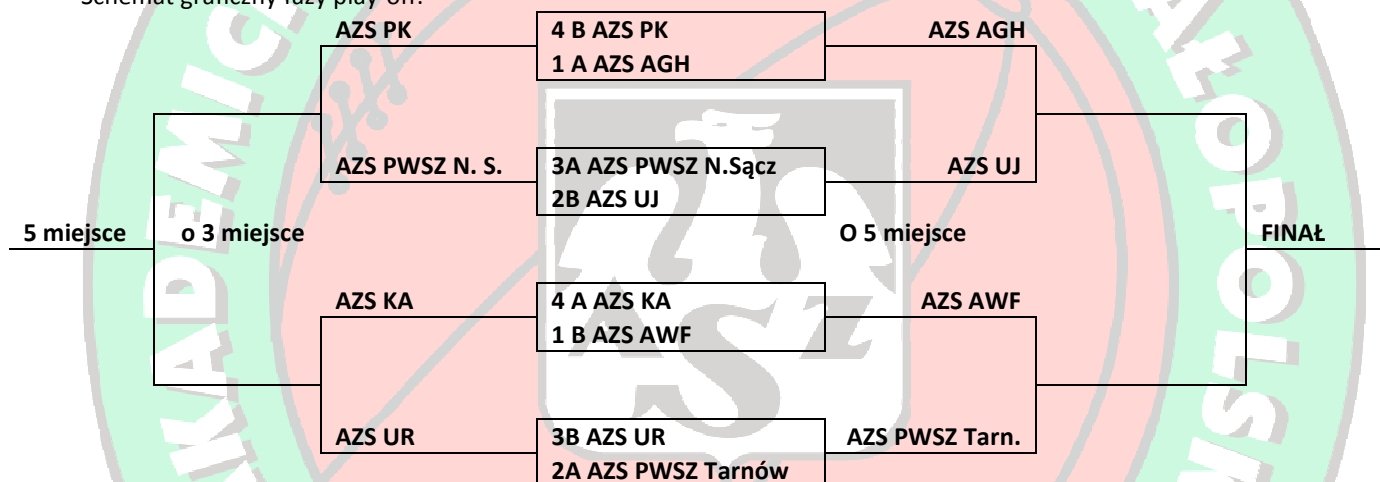

Komunikat nr 40 Akademickich Mistrzostw Małopolski 2012/2013

Dotyczy rozgrywek play-off piłki siatkowej kobiet – Faza Finałowa

Komisja ds. Akademickich Mistrzostw Małopolski uprzejmie informuje, że spotkania ½ finału / mecz i rewanż / w tej fazie rozgrywek, należy rozegrać w terminie 4-21.03.2013. Gospodarzami pierwszych spotkań z dwumeczem są; AZS UJ, AZS PK, AZS KA, AZS PWSZ Tarnów. Istnieje możliwość innej kolejności spotkań wg uzgodnień trenerów.

Finał rozgrywek zostanie przeprowadzony w dniu **25 marca 2013** / poniedziałek / w Hali Akademii Wychowania Fizycznego przy al. Jana Pawła II 78 wg. następującego harmonogramu:

Godz. 18.00	-	spotkanie o 7 miejsce
Godz. 18.00	-	spotkanie o 5 miejsce
Godz. 20.00	-	spotkanie o 3 miejsce
Godz. 20.00	-	spotkanie o 1 miejsce

Trenerzy zespołów proszeni są o ustalenie terminów spotkań do dnia 27.02.2013 oraz podanie ich do biura AZS Kraków w trybie pilnym, co umożliwi powiadomienie sędziów, w celu dokonania obsady na poszczególne spotkania.

Schemat graficzny fazy play-off:

Kraków, 31.01.2013r.

Koordynator AMM
mgr Janusz Wolf