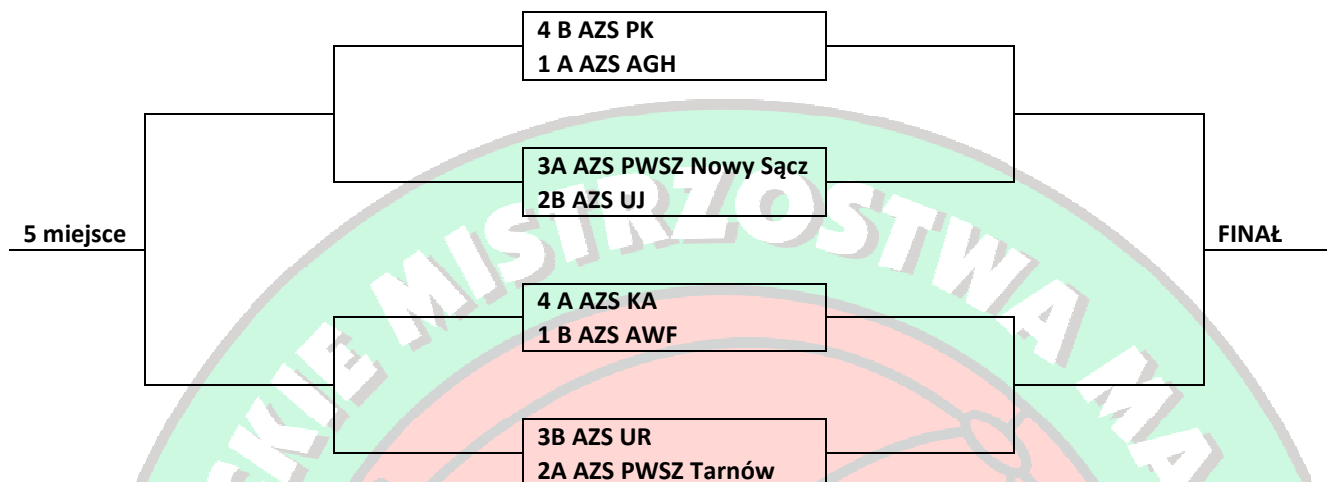

Komunikat nr 28 Akademickich Mistrzostw Małopolski 2012/2013

Schemat graficzny ¼ fazy play-off siatkówki kobiet:

Terminarz ¼ fazy play-off:

| DATA | DZIEŃ TYGODNIA | GODZINA | GOSPODARZ | | GOŚĆ | SALA |
|------------|----------------|---------|--------------------|---|--------------------|--------------------|
| 14.01.2013 | Poniedziałek | 20.00 | AZS PK | - | AZS AGH | Sala PK |
| 21.01.2013 | Poniedziałek | 20.00 | AZSAGH | - | AZS PK | Sala AGH |
| 8.01.2013 | Wtorek | 19.15 | AZS PWSZ Nowy Sącz | - | AZS UJ | Sala w Nowym Sączu |
| 15.01.2013 | Wtorek | 20.00 | AZS UJ | - | AZS PWSZ Nowy Sącz | Sala UJ |
| 14.01.2013 | Poniedziałek | 19.00 | AZS KA | - | AZS AWF | Sala KA |
| 22.01.2013 | Wtorek | 19.30 | AZS AWF | - | AZS KA | Sala AWF |
| 10.01.2013 | Czwartek | 19.30 | AZS UR | - | AZS PWSZ Tarnów | Sala UR |
| 14.01.2013 | Poniedziałek | 18.30 | AZS PWSZ Tarnów | - | AZS UR | Sala w Tarnowie |